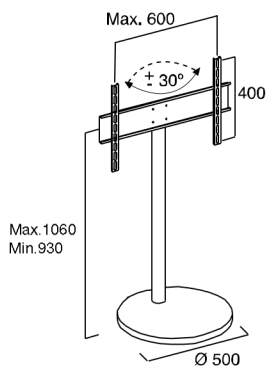

GI-PM-207

Mueble para TV LED / LCD.
Giratorio. Estructura de MDF,
cristal tempered y acero acabado
inox. Cables ocultos. Montado.
No lleva ruedas.

Meuble pour écran TV LED / LCD. Pivotant.
Structure en MDF, verre trempé et acier
finition inox. Système pour cacher les câbles.
Assemblé. Pas des roulettes.

Móvel para TV LED / LCD. Giratório. Estrutura
de MDF, cristal de segurança tempered e
metal cor inox. Cabos ocultos. Montado. Não
pode ter rodas.

Flat screen TV stand with round base designed for
LED/LCD screens. Stainless steel finish on pole.
Easy swivel adjustment. Base manufactured in
MDF and tempered glass. Cable management.
It can't include castors. Assembled.

Tv möbel für LED / LCD bis 55" und 30 kg.
Drehende system. Bestehend aus MDF,
gemildetes glas und metall. Verdeckte kabel.
Max vesa 600 x 400 mm. Fertig aufgebaut.
Nicht räder.

AC2 opcional