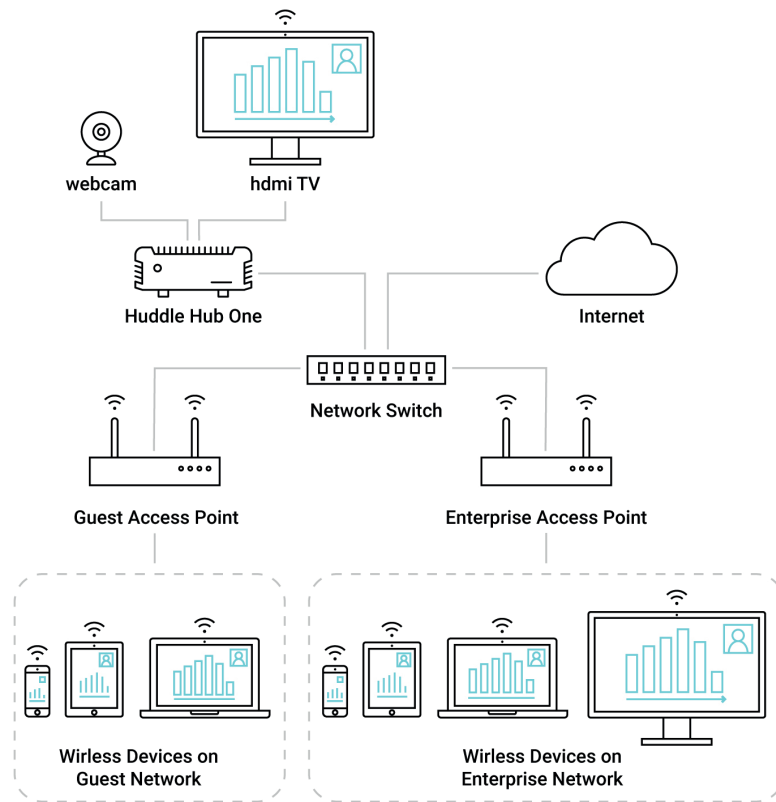

Cos'è Huddle Hub One ?

3

hrt:::

Huddle Hub One crea una propria rete WiFi

Non richiede una connessione ethernet, internet o l'accesso al WiFi aziendale per funzionare

Cos'è Huddle Hub One ?

4

Applicazioni portable

Huddle Hub One in videoconferenza

17

Integrazione con il software di videoconferenza

Huddle Hub One cattura la webcam e la rende disponibile per il software di videoconferenza.

Wireless vero!

Huddle Hub One in videoconferenza

18

Compatibile con

- Skype
- Skype for Business
- Hangouts
- WebEx
- Zoom
- Cisco Spark
- GoToMeeting
- Slack
- ecc.

Huddle Hub One in videoconferenza

19

Networking e sicurezza

Huddle Hub One

Huddle Hub One+ (Access Point Mode)

Business grade security

- Secure boot
- Session passcode
- Stream encryption
- WPA2 WiFi security
- Connessioni da rete aziendale e guest (dual mode)

Configurazione

Accedere al pannello di configurazione di Huddle Hub One è semplice: collegati all'indirizzo IP con un comune web browser.