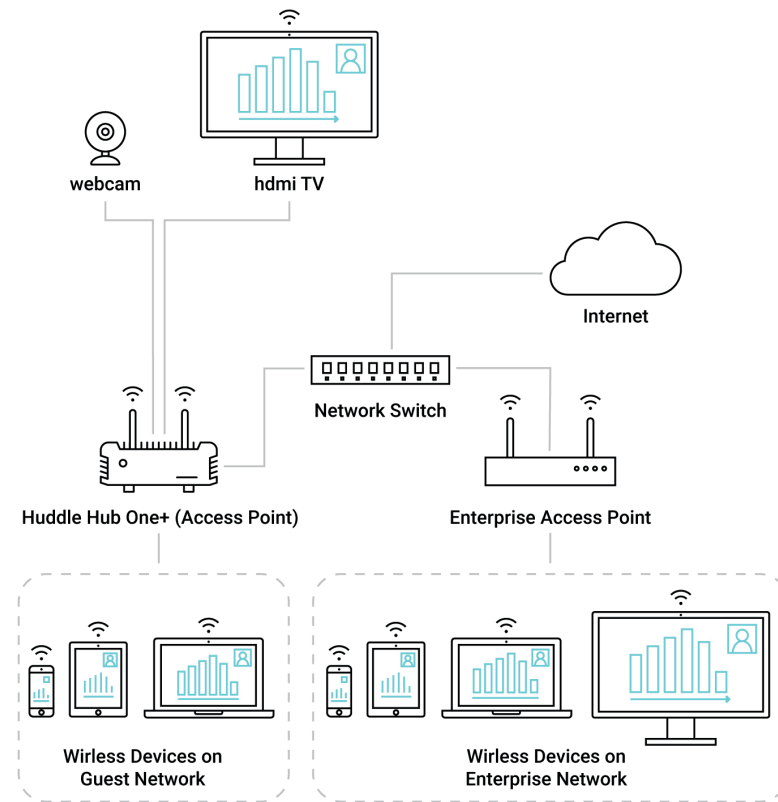

Huddle Hub One in videoconferenza

17

Integrazione con il software di videoconferenza

Huddle Hub One cattura la webcam e la rende disponibile per il software di videoconferenza.

Wireless vero!

Huddle Hub One in videoconferenza

18

Compatibile con

- Skype
- Skype for Business
- Hangouts
- WebEx
- Zoom
- Cisco Spark
- GoToMeeting
- Slack
- ecc.

Huddle Hub One in videoconferenza

19

Networking e sicurezza

Huddle Hub One

Huddle Hub One+ (Access Point Mode)

Business grade security

- Secure boot
- Session passcode
- Stream encryption
- WPA2 WiFi security
- Connessioni da rete aziendale e guest (dual mode)

Configurazione

Accedere al pannello di configurazione di Huddle Hub One è semplice: collegati all'indirizzo IP con un comune web browser.