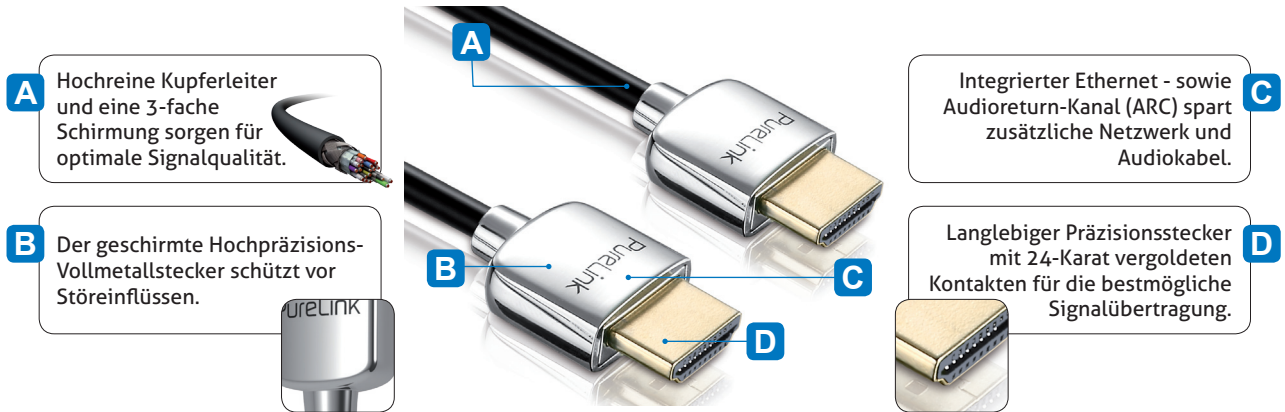

### Größer ist nicht immer besser.

PureLink's „Super Thin“ HDMI Kabel sind kleiner und dünner als HDMI Kabel anderer Premium Marken. Bei gleicher Qualität sind die „Super Thin“ Kabel leistungsstärker, platzsparender und einfacher zu installieren.

		PureLink's „Super Thin“ HDMI Kabel	Andere Premium Marken
Entspricht der neusten HDMI Norm		✓	✓
Volle Leistung ohne Qualitätsverlust		✓	✓
Steckerlänge inkl. Knickschutz		22mm	37-45mm
Geeignet für TV's mit seitlichen HDMI Eingängen		✓ Biegeradius nur 30-35mm	✗ Biegeradius mehr als 80mm
Geeignet für Installationen mit flachen TV Wandhalterungen		✓ Biegeradius nur 30-35mm	✗ Biegeradius mehr als 80mm
Ideal für moderne superflache LED Bildschirme		✓	✗

### ProSpeed Serie - „Super Thin“ HDMI Kabel mit Ethernet Kanal

Durch das neue und innovative Design bieten die „Super Thin“ HDMI Kabel ausschließlich Vorteile gegenüber herkömmlichen Premium HDMI Kabeln. Bei gleicher Leistung überzeugen die „Super Thin“ Kabel durch ihre erstaunlich kompakte Bauform. Probleme bei der Installation mit flachen Wandhalterungen oder seitlichen HDMI Ausgängen am TV gehören nun der Vergangenheit an. Durch die Zertifizierung nach der aktuellsten HDMI Norm „High Speed with Ethernet“ werden die Kabel höchsten Ansprüchen gerecht. Dies ermöglicht die Übertragung von Auflösungen bis 4Kx2K (2160p) sowie von 3D Video Inhalten.